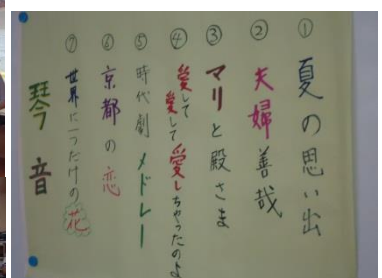

メイプル新聞 10月号

ようやく過ごしやすい毎日となり、澄んだ青空が秋を感じさせ外にいても気持ちがいい季節になりました。

思っていたよりも早く秋がおとずれメイプルでは秋の掲示物作りを急いで行っているところです。今回も秋ならではの作品となっております。お楽しみ下さいませ。

10月になりますとインフルエンザの予防接種の時期になります。通知がきましたら、お忘れなくかかりつけの病院、またはお近くの病院へ行き接種して下さい。

選択おやつ

メイプルでは15:00になるとおやつの時間になります。ようかんやお饅頭、プリン、プチケーキ等毎日違ったおやつをお出ししています。今回は選択おやつとして和菓子か洋菓子かを皆様それぞれが選び、選んだものをおやつに食べていただきました。だんごついで和菓子である水羊羹が多く、福井の冬の風物詩でもある水羊羹をいち早く召し上がっておられました。

メイプルのお庭に!?

ある日ふとメイプルの庭に目を向けると可愛い茶色のものが・・・何かと思い近くまで行き、じっくり見てみるときのこが沢山生えていました!!!!毎年4~5個くらいは生えるのですが今年は雨でジメジメとした日が続いたのか例年にはない数のきのこで利用者様からも“美味しそうなきのこ”と大人気でした。

大正琴

今回もきれいな衣装に着替え素敵な演奏をしていただきました。懐かしい曲を聴いて皆様、昔を思い出されてきました。大正琴の音色はとても綺麗なので聞き入ってしまいますね。定期的に来ていただけるので今回聴けなかった方はまたの日をお待ち下さい。

- ① 夏の思い出
 - ② 天婦善哉
 - ③ マリと殿さま
 - ④ 愛して愛しちゃうたのよ
 - ⑤ 時代劇メドレー
 - ⑥ 京都の恋
 - ⑦ 世界にたった1つの花
- 大正琴